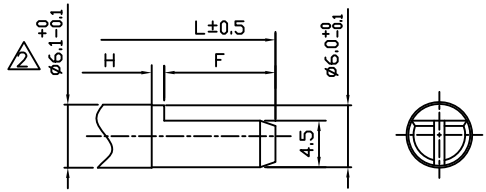

F-TYPE

Y-TYPE

L	12.5	15	17.5	20	22.5	25	28.7
F	7	7	12	12	12	12	12
H	5	5	5	5	5	5	5

L	12.5	15	17.2	20	22.2	25
I	7	7	12	12	12	12

惠州市弘旺电子有限公司

MTL		SPEC		DISPOSAL		UNIT		SCALE		TITLE	
						MM <sup>3</sup> / 1		3 / 1		DB-11K Series	
						DRAWN		DESIGN		DWG NAME	
										DB-11KGV-1(H:10)	
										DWG NO.	
DEVISION		DATE		DESIGN							