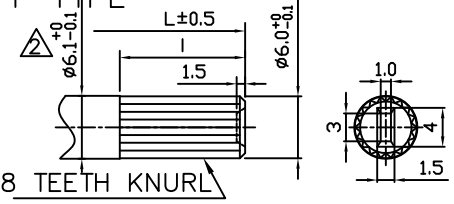

F-TYPE

Y-TYPE

L	12.5	15	17.5	20	22.5	25	28.7
F	7	7	12	12	12	12	12
H	5	5	5	5	5	5	5

L	12.5	15	17.2	20	22.2	25
I	7	7	12	12	12	12

惠州市弘旺电子有限公司

MTL		SPEC		DISPOSAL		UNIT		SCALE		TITLE	
						MM <sup>3</sup> / 1		3 / 1		DB-11K Series	
						DRAWN		DESIGN		DWG NAME	
										DB-11KGV-1(H:10)	
										DWG NO.	
DEVISION		DATE		DESIGN							