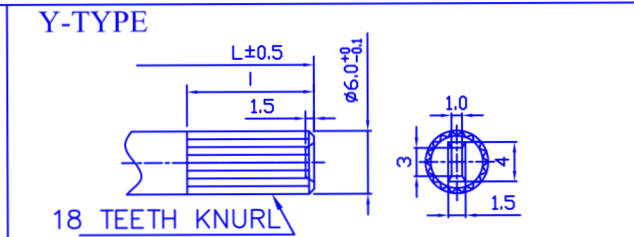

L	12.5	15	17.5	20	22.5
F	7	7	12	12	12
L	25	28.7			
F	12	12			

L	12.5	15	17.2	20	22.2	25
I	7	7	12	12	12	12

惠州市弘旺电子有限公司

MTL	SPEC	DISPOSAL	UNIT	SCALE	TITLE
△			MM	3 / 1	11K Series
△			DRAWN	DESIGN	CHECK
△			APPROVAL		DWG NAME
△					11KV-1(12.5)
△					DWG NO.
DEVISION	DATE	DESIGN			