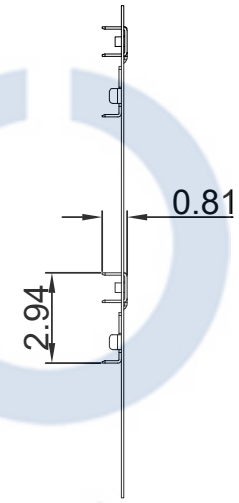

# DRAWING FOR CUSTOMER

**KB403-60 S 3 A-R1**

Pin No.

Pull ring series

Version

Shell

Mold No.

Precision Connectors

- Material:
- Shell: Phosphor Bronze
- Finish: Gold-plated, over Nickel

**XYCO** 东莞市轩业电子科技有限公司  
TEL: 0769-8297 9981/2/3 <http://www.XYCO.com.cn>

				TOLERANCE 公差		DRAWING 設計者		Devin		KB403-60S3A-R1					
2016-12-08		A		.X=±0.30 .XX=±0.20 .XXX=±0.10		CHECKED 審查		Thomas		PART NO. 料號		UNIT 單位		mm	
DATE 日期	VER 版本	CHANGE HISTORY 變更歷史				CHANGED NAME 修改後料號		DRAWING 變更者		APPROVED 核准		William		PRODUCT NAME 產品名稱	
1		2		3		4		5		6		7		8	