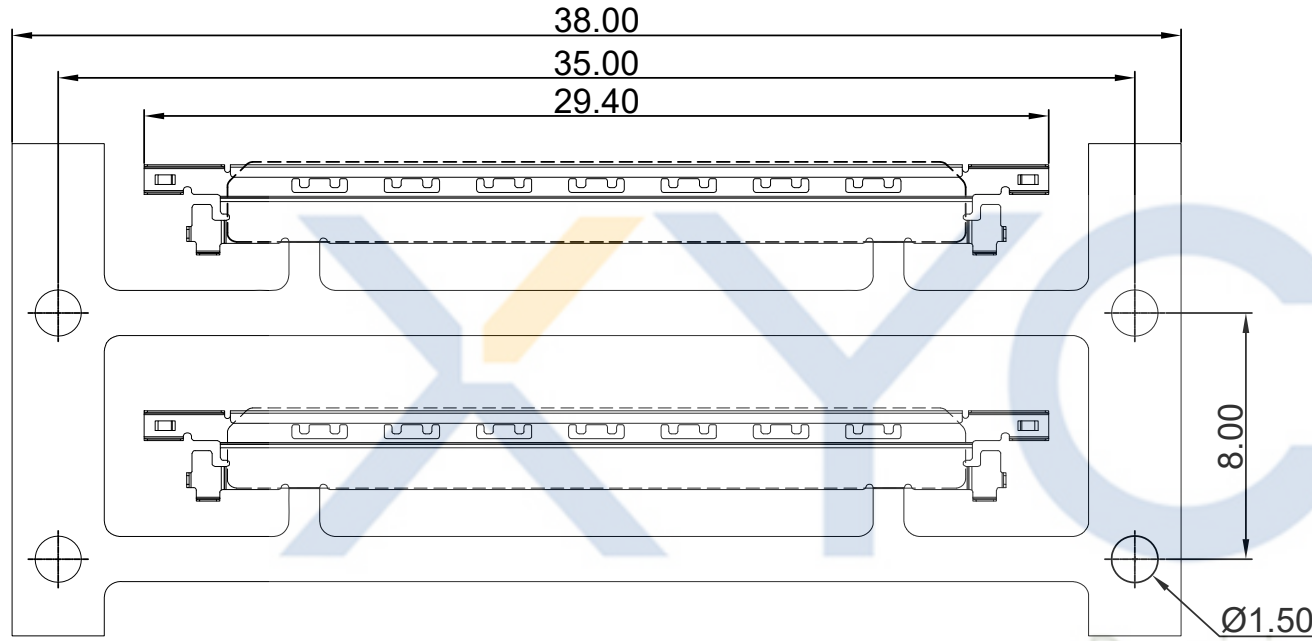

# DRAWING FOR CUSTOMER

**KB403-60 S 3 A-R1**

Pin No.

Pull ring series

Version

Shell

Mold No.

Precision Connectors

- Material:
- Shell: Phosphor Bronze
- Finish: Gold-plated, over Nickel

**XYCO** 东莞市轩业电子科技有限公司  
TEL: 0769-8297 9981/2/3 <http://www.XYCO.com.cn>

				TOLERANCE 公差		DRAWING 設計者		Devin		KB403-60S3A-R1					
2016-12-08		A		.X=±0.30 .XX=±0.20 .XXX=±0.10		CHECKED 審查		Thomas		PART NO. 料號		UNIT 單位		mm	
DATE 日期	VER 版本	CHANGE HISTORY 變更歷史				CHANGED NAME 修改後料號		DRAWING 變更者		APPROVED 核准		William		PRODUCT NAME 產品名稱	
1		2		3		4		5		6		7		8	